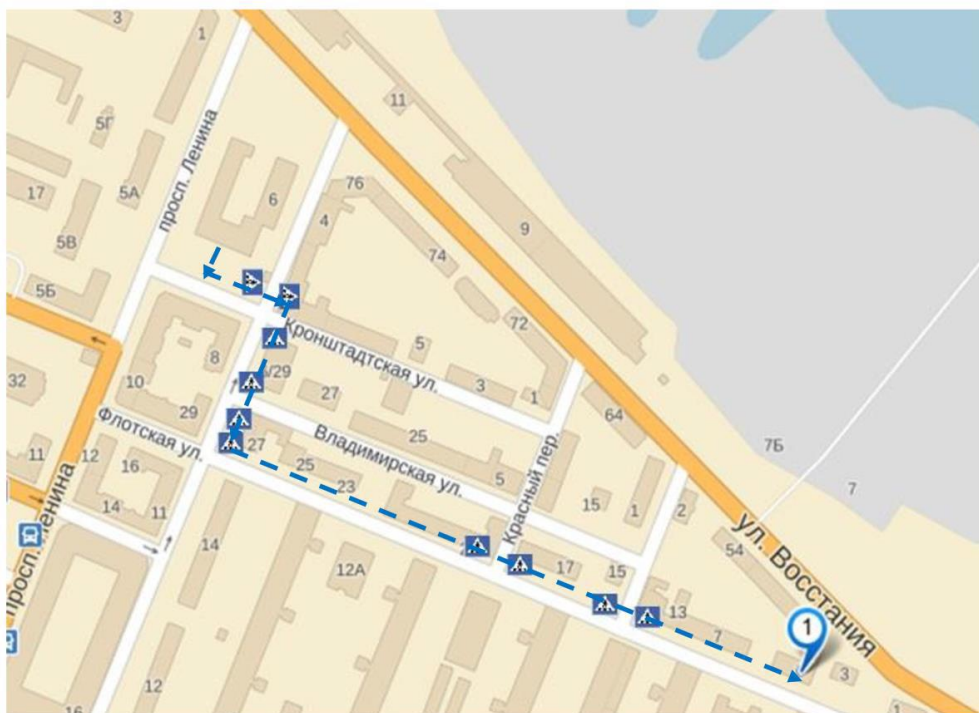

I. Планы-схемы ОУ.

План-схема района расположения ОУ. Пути движения транспортных средств и детей (обучающихся)

-  Жилая застройка
-  Тротуар

Проезжая часть

Наземный пешеходный переход

Движение транспортных средств

Движение обучающихся в (из) образовательное учреждение

Искусственная неровность

Пешеходный светофор

Схема организации дорожного движения в непосредственной близости от образовательного учреждения с размещением соответствующих технических средств, маршруты движения детей и расположение парковочных мест

- Ограждение образовательного учреждения
- - - - - Пешеходное ограждение
- ▬ Искусственная неровность
- Искусственное освещение
- Направление движения транспортных потоков
- - - - - → Направление движения детей в школу (из школы)

Маршруты движения организованных групп детей от ОУ к наиболее часто посещаемым объектам в ходе учебного процесса (детская библиотека)

-----> - направление безопасного движения группы детей к детской библиотеке